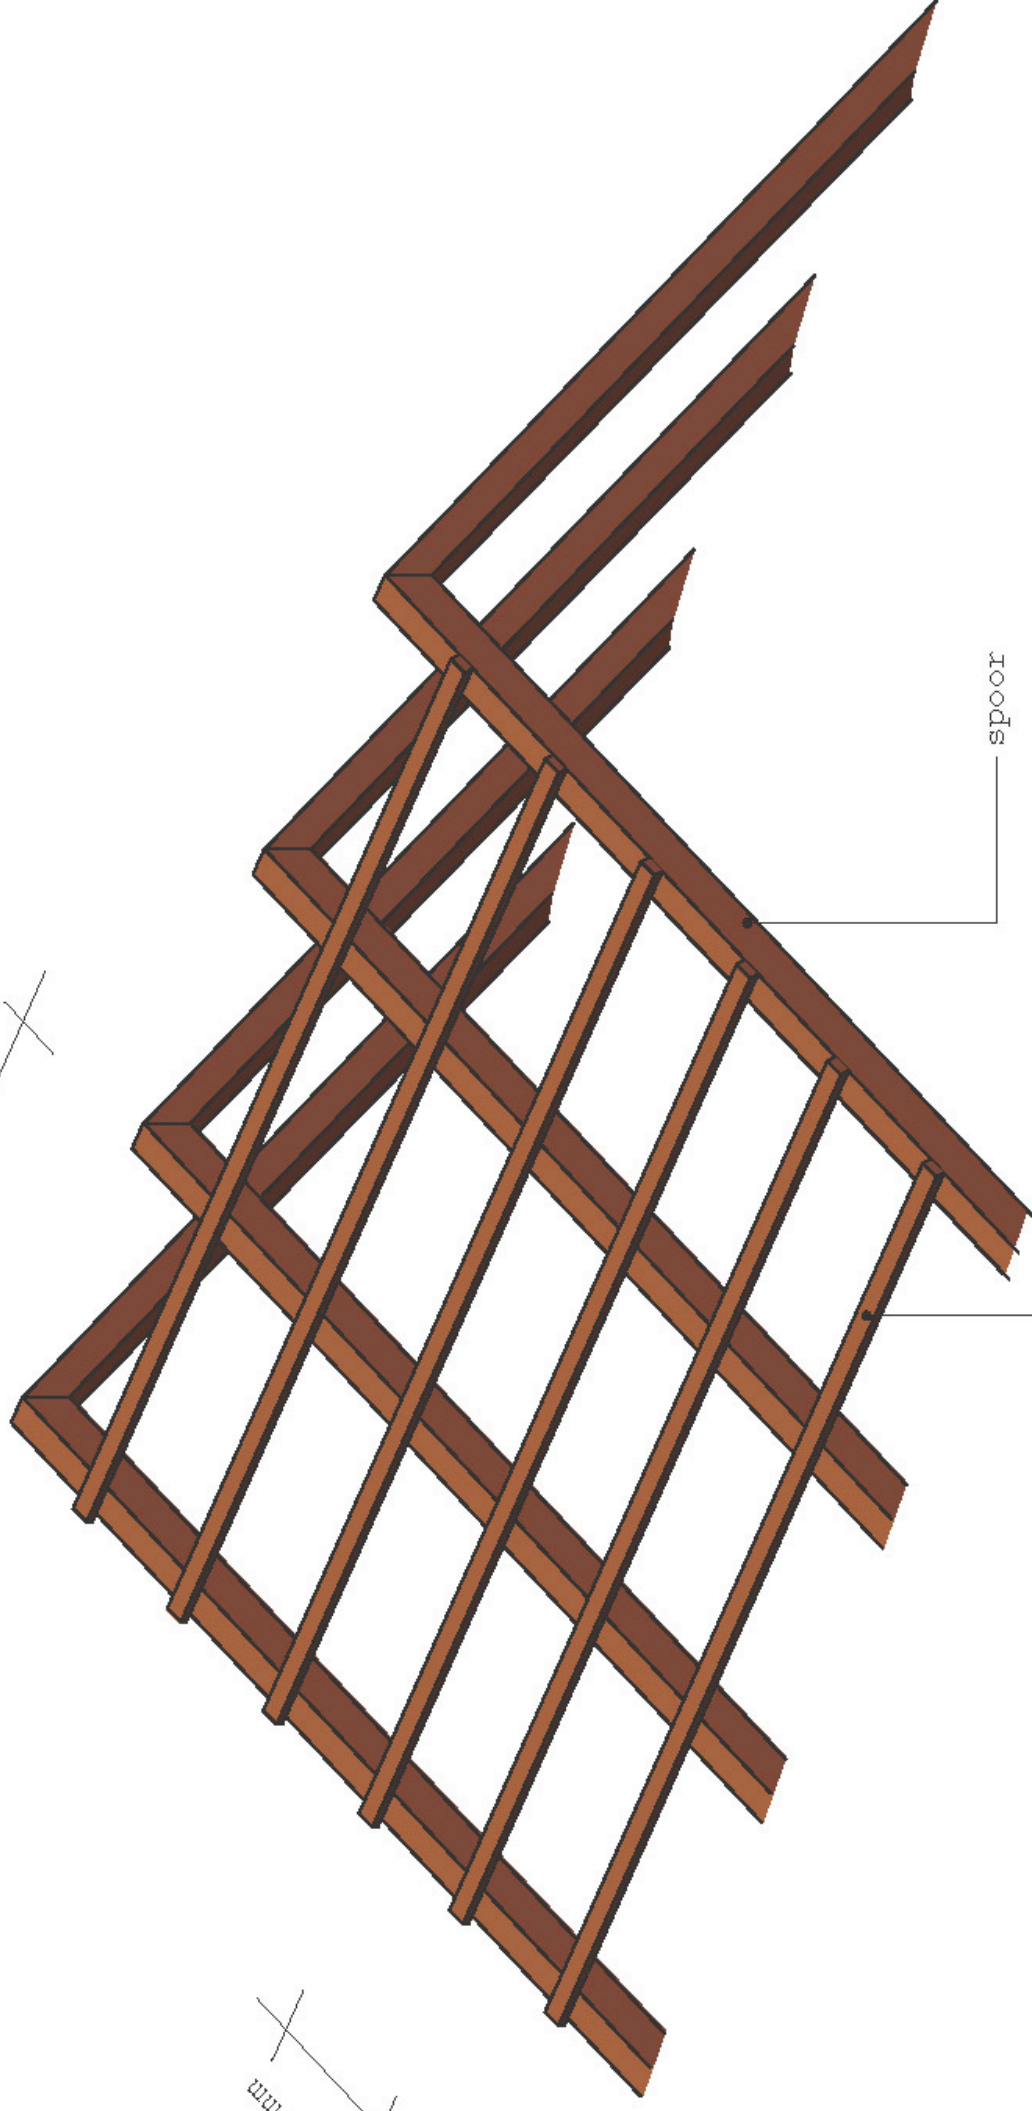

400 tot 600 mm

gem. 280 mm

spoor

pan- of rietlat